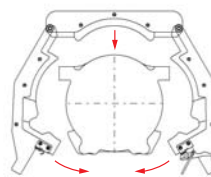

ケーシングスクレーパー

ケーシングの土落しを効率的に行い、現場を美化

ケーシングの土落しを効果的に行えます。取付け取外しも容易で、土落しに関わる作業者が不要になり、きれいな現場環境を実現できます。

① ケーシングスクレーパーをケーシングにセット

② キャッチクリップで固定

現場使用状況

● ケーシングスクレーパー 仕様

SCU-400M/ECO400S用
(ケーシング径 ϕ 318.5mm)
寸法：W450×H525×D120mm
質量：5.5kg

SCU-600M用
(ケーシング径 ϕ 355.6mm)
寸法：W480×H565×D120mm
質量：7.0kg