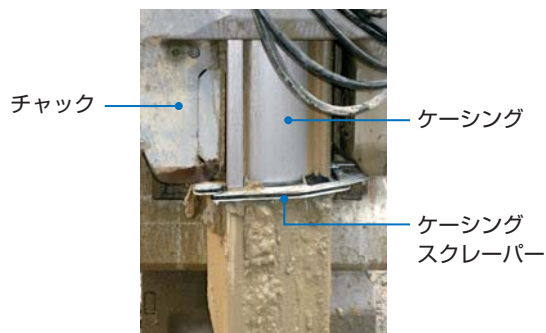

ケーシングスクレーパー

ケーシングの土落しを効率的に行い、現場を美化

ケーシングの土落しを効果的に行えます。取付け取外しも容易で、土落しに関わる作業者が不要になり、きれいな現場環境を実現できます。

① ケーシングスクレーパーをケーシングにセット

② キャッチクリップで固定

現場使用状況

● ケーシングスクレーパー 仕様

SCU-400M/ECO400S用
(ケーシング径 ϕ 318.5mm)
寸法：W450×H525×D120mm
質量：5.5kg

SCU-600M用
(ケーシング径 ϕ 355.6mm)
寸法：W480×H565×D120mm
質量：7.0kg