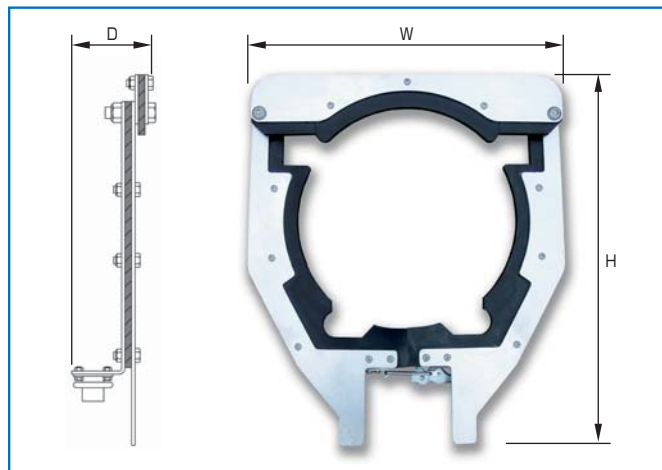

ケーシングスクレーパー

ケーシングの土落しを効率的に行い、現場を美化

ケーシングの土落しを効果的に行えます。取付け取外しも容易で、土落しに関わる作業者が不要になり、きれいな現場環境を実現できます。

① ケーシングスクレーパーをケーシングにセット

② キャッチクリップで固定

現場使用状況

● ケーシングスクレーパー 仕様

SCU-400M/ECO400S用
(ケーシング径 ϕ 318.5mm)
寸法：W450×H525×D120mm
質量：5.5kg

SCU-600M用
(ケーシング径 ϕ 355.6mm)
寸法：W480×H565×D120mm
質量：7.0kg