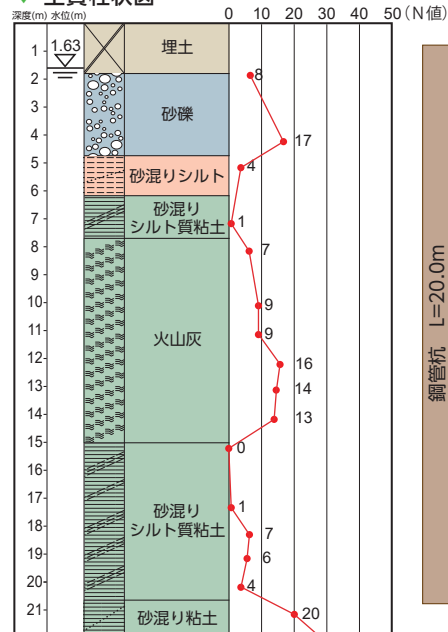

『地上に文化を、地下に機能を』のコンセプトのもと、当社の圧入技術で構築する円筒形の地下空間に車両を収容することで、地上にゆとりある空間を創出している。

▼ 位置図

エコパーク仕様

- 設置数：1基
- 総収容台数：60台（60台×1基）
- 利用方法：時間貸し利用
- 使用カード：紙製磁気カード

▼ 土質柱状図

▼ 配置図

▼ 新図書館等複合施設「オーテピア」