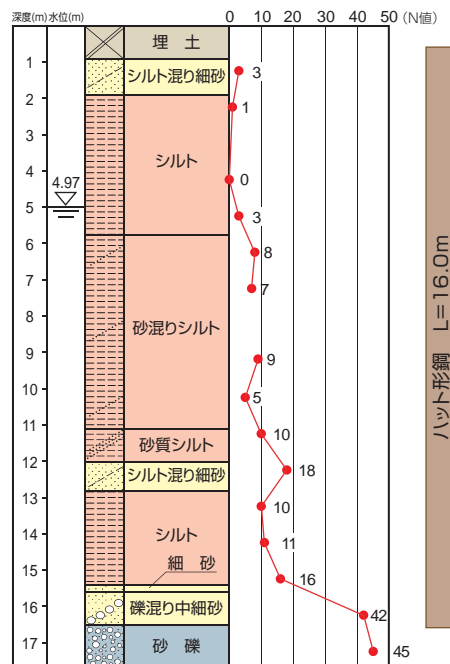

### ▼ 位置図

### エコサイクル仕様

- 設置数：5基
- 総収容台数：1020台 (204台×5基)
- 利用方法：定期利用
- 使用カード：ICカード

### ▼ 土質柱状図